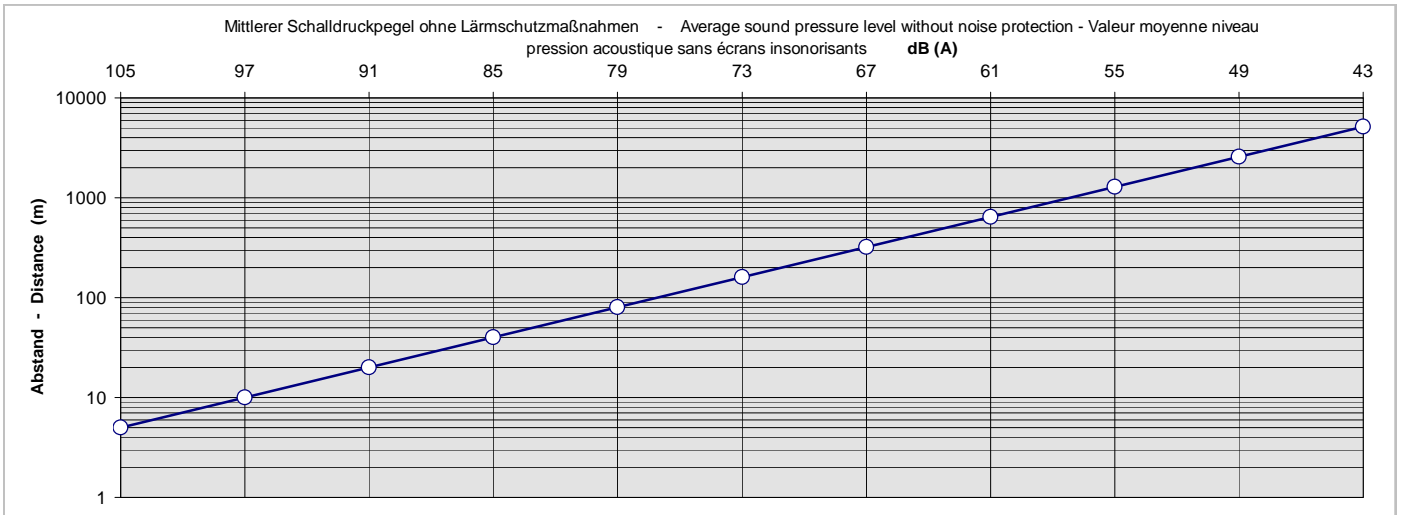

Lärmmissionen • Noise level • Niveau sonore Shredder + Zerdiretoren

von Schrottaufbereitungsanlagen • of Scrap Preparation Plants • des installation de déchetage

Die o.a. Angaben sind unverbindlich. Es handelt sich lediglich um allgemeine Beschreibungen sowie Näherungswerte. Diese werden nicht garantiert und enthalten keine Gewährleistungen oder Zusicherungen jeglicher Art.
 The above mentioned figures are not binding. The information are just a general description and approximate values. Same are not guaranteed and do not contain any kind of warranty.
 Les dates susmentionné sont sans engagements. Les informations ne constituent qu'une description générale, ne sont pas garanties et ne contiennent aucune sorte d'assurance.

Lärmimmissionen • Noise level • Niveau sonore **Shredder + Zerdiretoren**

von Schrottaufbereitungsanlagen • of Scrap Preparation Plants • des installation de déchetage

Die o.a. Angaben sind unverbindlich. Es handelt sich lediglich um allgemeine Beschreibungen sowie Näherungswerte. Diese werden nicht garantiert und enthalten keine Gewährleistungen oder Zusicherungen jeglicher Art.