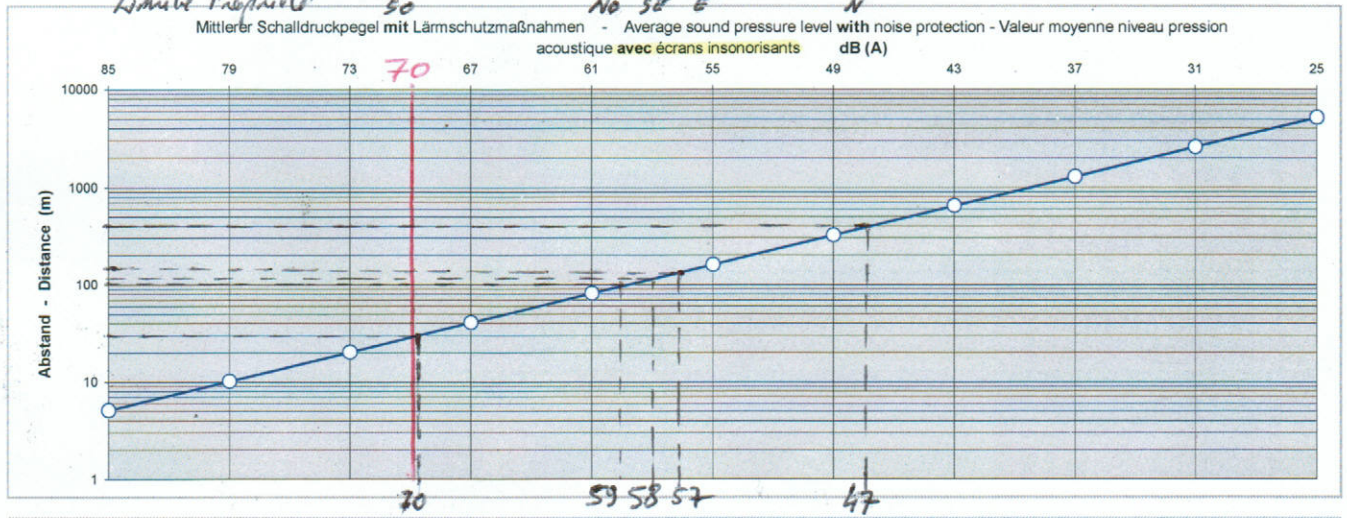

Lärmmissionen • Noise level • Niveau sonore Shredder + Zerdiretoren

von Schrottaufbereitungsanlagen • of Scrap Preparation Plants • des installation de déchetage

Die o.a. Angaben sind unverbindlich. Es handelt sich lediglich um allgemeine Beschreibungen sowie Näherungswerte. Diese werden nicht garantiert und enthalten keine Gewährleistungen oder Zusicherungen jeglicher Art.
 The above mentioned figures are not binding. The information are just a general description and approximate values. Same are not guaranteed and do not contain any kind of warranty.
 Les dates susmentionné sont sans engagements. Les informations ne constituent qu'une description générale, ne sont pas garanties et ne contiennent aucune sorte d'assurance.

Lärmimmissionen • Noise level • Niveau sonore **Shredder + Zerdiretoren**

von Schrottaufbereitungsanlagen • of Scrap Preparation Plants • des installation de déchetage

Die o.a. Angaben sind unverbindlich. Es handelt sich lediglich um allgemeine Beschreibungen sowie Näherungswerte. Diese werden nicht garantiert und enthalten keine Gewährleistungen oder Zusicherungen jeglicher Art.