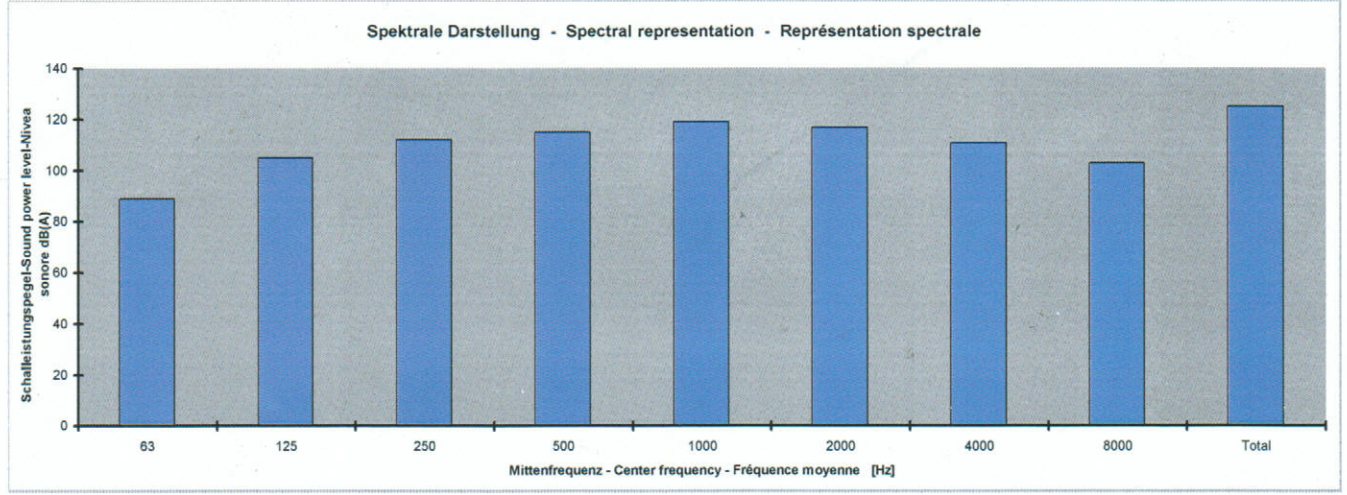

Lärmmissionen • Noise level • Niveau sonore Shredder + Zerdiretoren

von Schrottaufbereitungsanlagen • of Scrap Preparation Plants • des installation de déchetage

Die o.a. Angaben sind unverbindlich. Es handelt sich lediglich um allgemeine Beschreibungen sowie Näherungswerte. Diese werden nicht garantiert und enthalten keine Gewährleistungen oder Zusicherungen jeglicher Art.
The above mentioned figures are not binding. The information are just a general description and approximate values. Same are not guaranteed and do not contain any kind of warranty.
Les dates susmentionné sont sans engagements. Les informations ne constituent qu'une description générale, ne sont pas garanties et ne contiennent aucune sorte d'assurance.