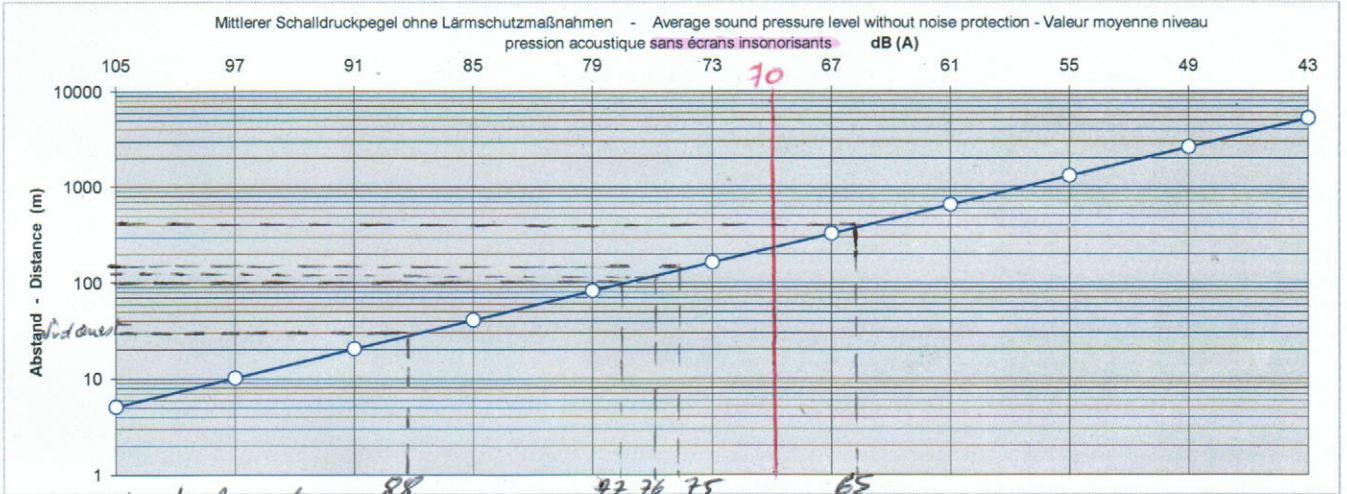

Lärmmissionen • Noise level • Niveau sonore Shredder + Zerdiretoren

von Schrottaufbereitungsanlagen • of Scrap Preparation Plants • des installation de déchetage

Die o.a. Angaben sind unverbindlich. Es handelt sich lediglich um allgemeine Beschreibungen sowie Näherungswerte. Diese werden nicht garantiert und enthalten keine Gewährleistungen oder Zusicherungen jeglicher Art.
 The above mentioned figures are not binding. The information are just a general description and approximate values. Same are not guaranteed and do not contain any kind of warranty.
 Les dates susmentionné sont sans engagements. Les informations ne constituent qu'une description générale, ne sont pas garanties et ne contiennent aucune sorte d'assurance.

Lärmimmissionen • Noise level • Niveau sonore **Shredder + Zerdiretoren**

von Schrottaufbereitungsanlagen • of Scrap Preparation Plants • des installation de déchetage

Die o.a. Angaben sind unverbindlich. Es handelt sich lediglich um allgemeine Beschreibungen sowie Näherungswerte. Diese werden nicht garantiert und enthalten keine Gewährleistungen oder Zusicherungen jeglicher Art.