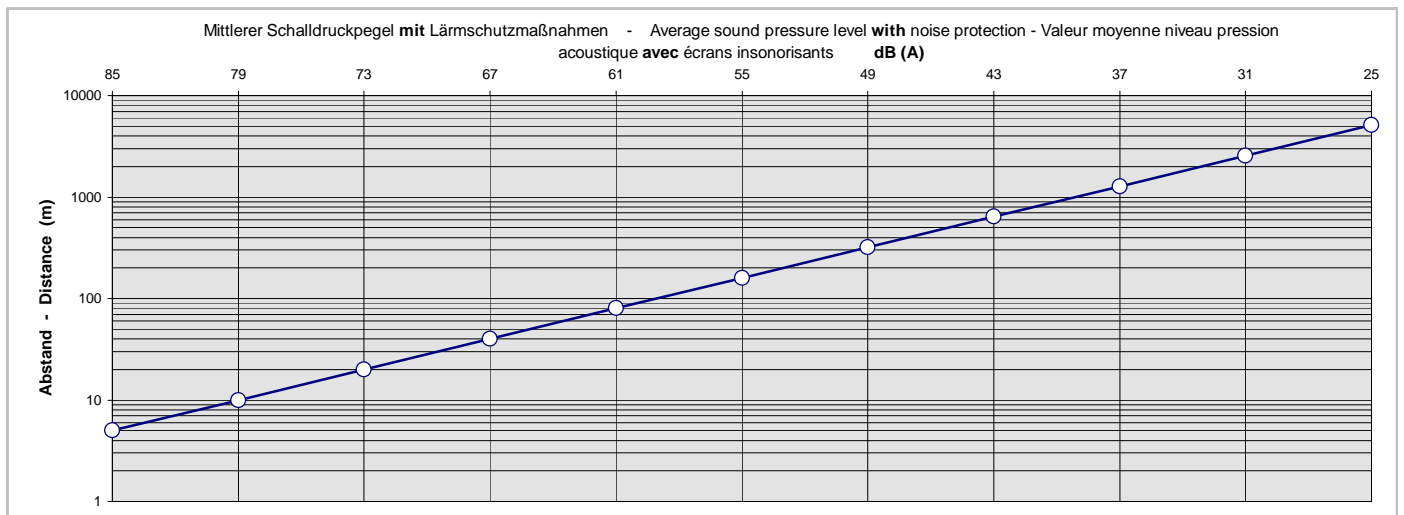

Lärmmissionen • Noise level • Niveau sonore Shredder + Zerdiretoren

von Schrottaufbereitungsanlagen • of Scrap Preparation Plants • des installation de déchetage

Die o.a. Angaben sind unverbindlich. Es handelt sich lediglich um allgemeine Beschreibungen sowie Näherungswerte. Diese werden nicht garantiert und enthalten keine Gewährleistungen oder Zusicherungen jeglicher Art.
 The above mentioned figures are not binding. The information are just a general description and approximate values. Same are not guaranteed and do not contain any kind of warranty.
 Les dates susmentionné sont sans engagements. Les informations ne constituent qu'une description générale, ne sont pas garanties et ne contiennent aucune sorte d'assurance.

Lärmimmissionen • Noise level • Niveau sonore **Shredder + Zerdiretoren**

von Schrottaufbereitungsanlagen • of Scrap Preparation Plants • des installation de déchetage

Die o.a. Angaben sind unverbindlich. Es handelt sich lediglich um allgemeine Beschreibungen sowie Näherungswerte. Diese werden nicht garantiert und enthalten keine Gewährleistungen oder Zusicherungen jeglicher Art.