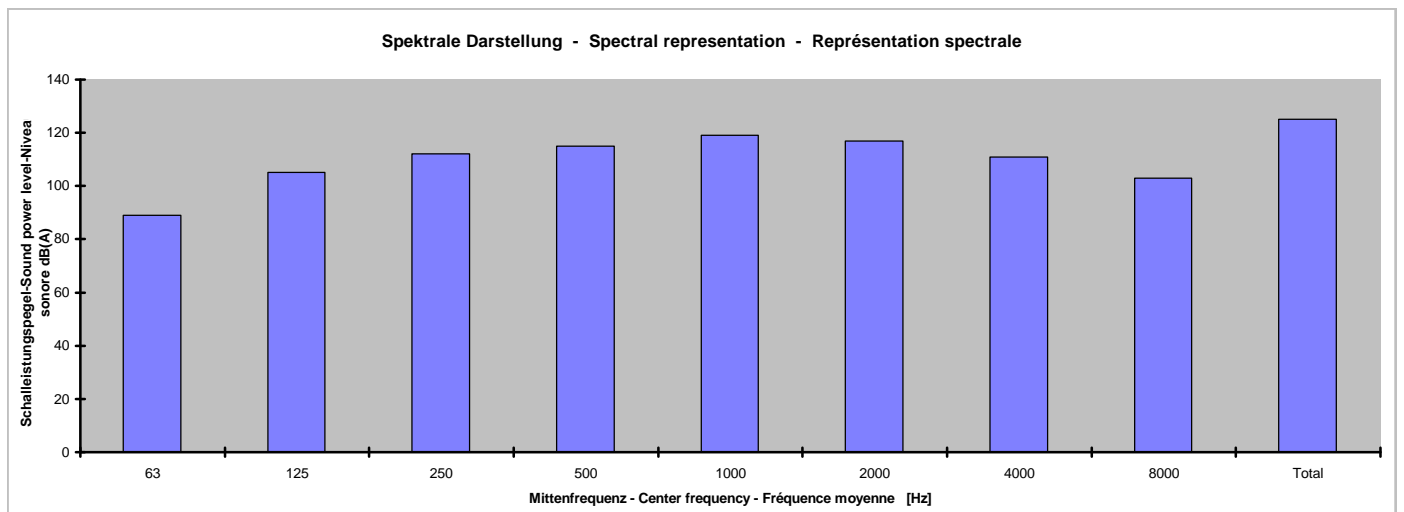

Lärmimmissionen • Noise level • Niveau sonore **Shredder + Zerdiretoren**

von Schrottaufbereitungsanlagen • of Scrap Preparation Plants • des installation de déchetage

Die o.a. Angaben sind unverbindlich. Es handelt sich lediglich um allgemeine Beschreibungen sowie Näherungswerte. Diese werden nicht garantiert und enthalten keine Gewährleistungen oder Zusicherungen jeglicher Art.